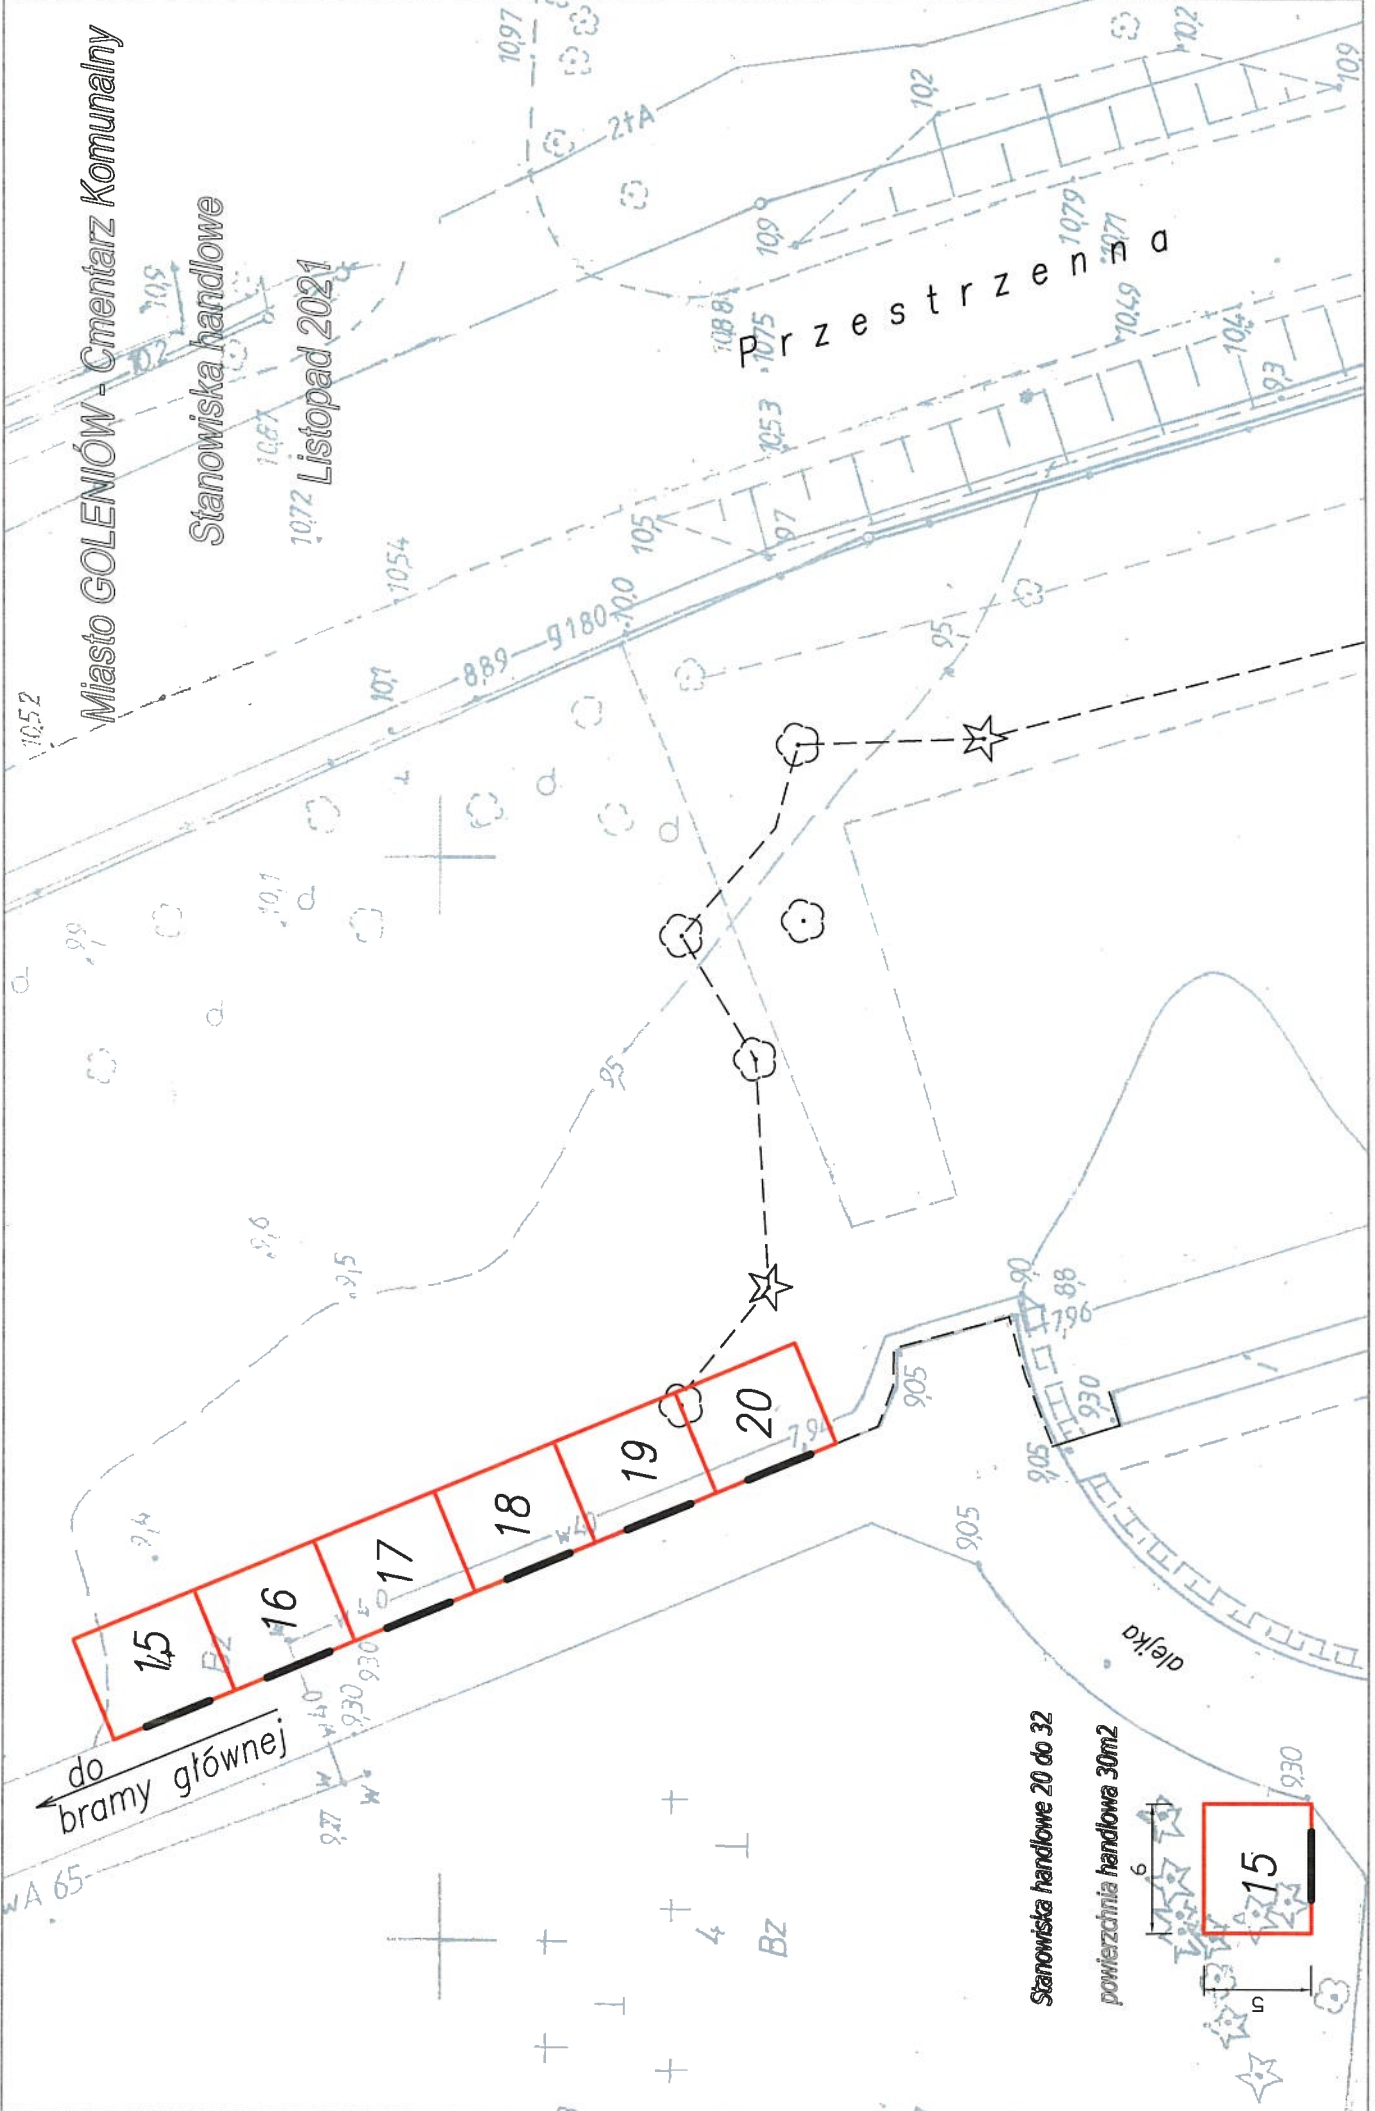

Miasto GOLENIÓW - Cmentarz Komunalny

Stanowiska handlowe

Listopad 2021

Przestrzenna

Brama główna

Bi

alejka

KAPLICA

alejka

Stanowiska handlowe 1 do 19

powierzchnia handlowa 30m<sup>2</sup>

Miasto GOLENIÓW - Cmentarz Komunalny

Stanowiska handlowe

10.72 Listopad 2021

Przestrzeń

do  
bramy głównej

Stanowiska handlowe 20 do 32

powierzchnia handlowa 30m<sup>2</sup>

15

WA 65

Bz

dejka