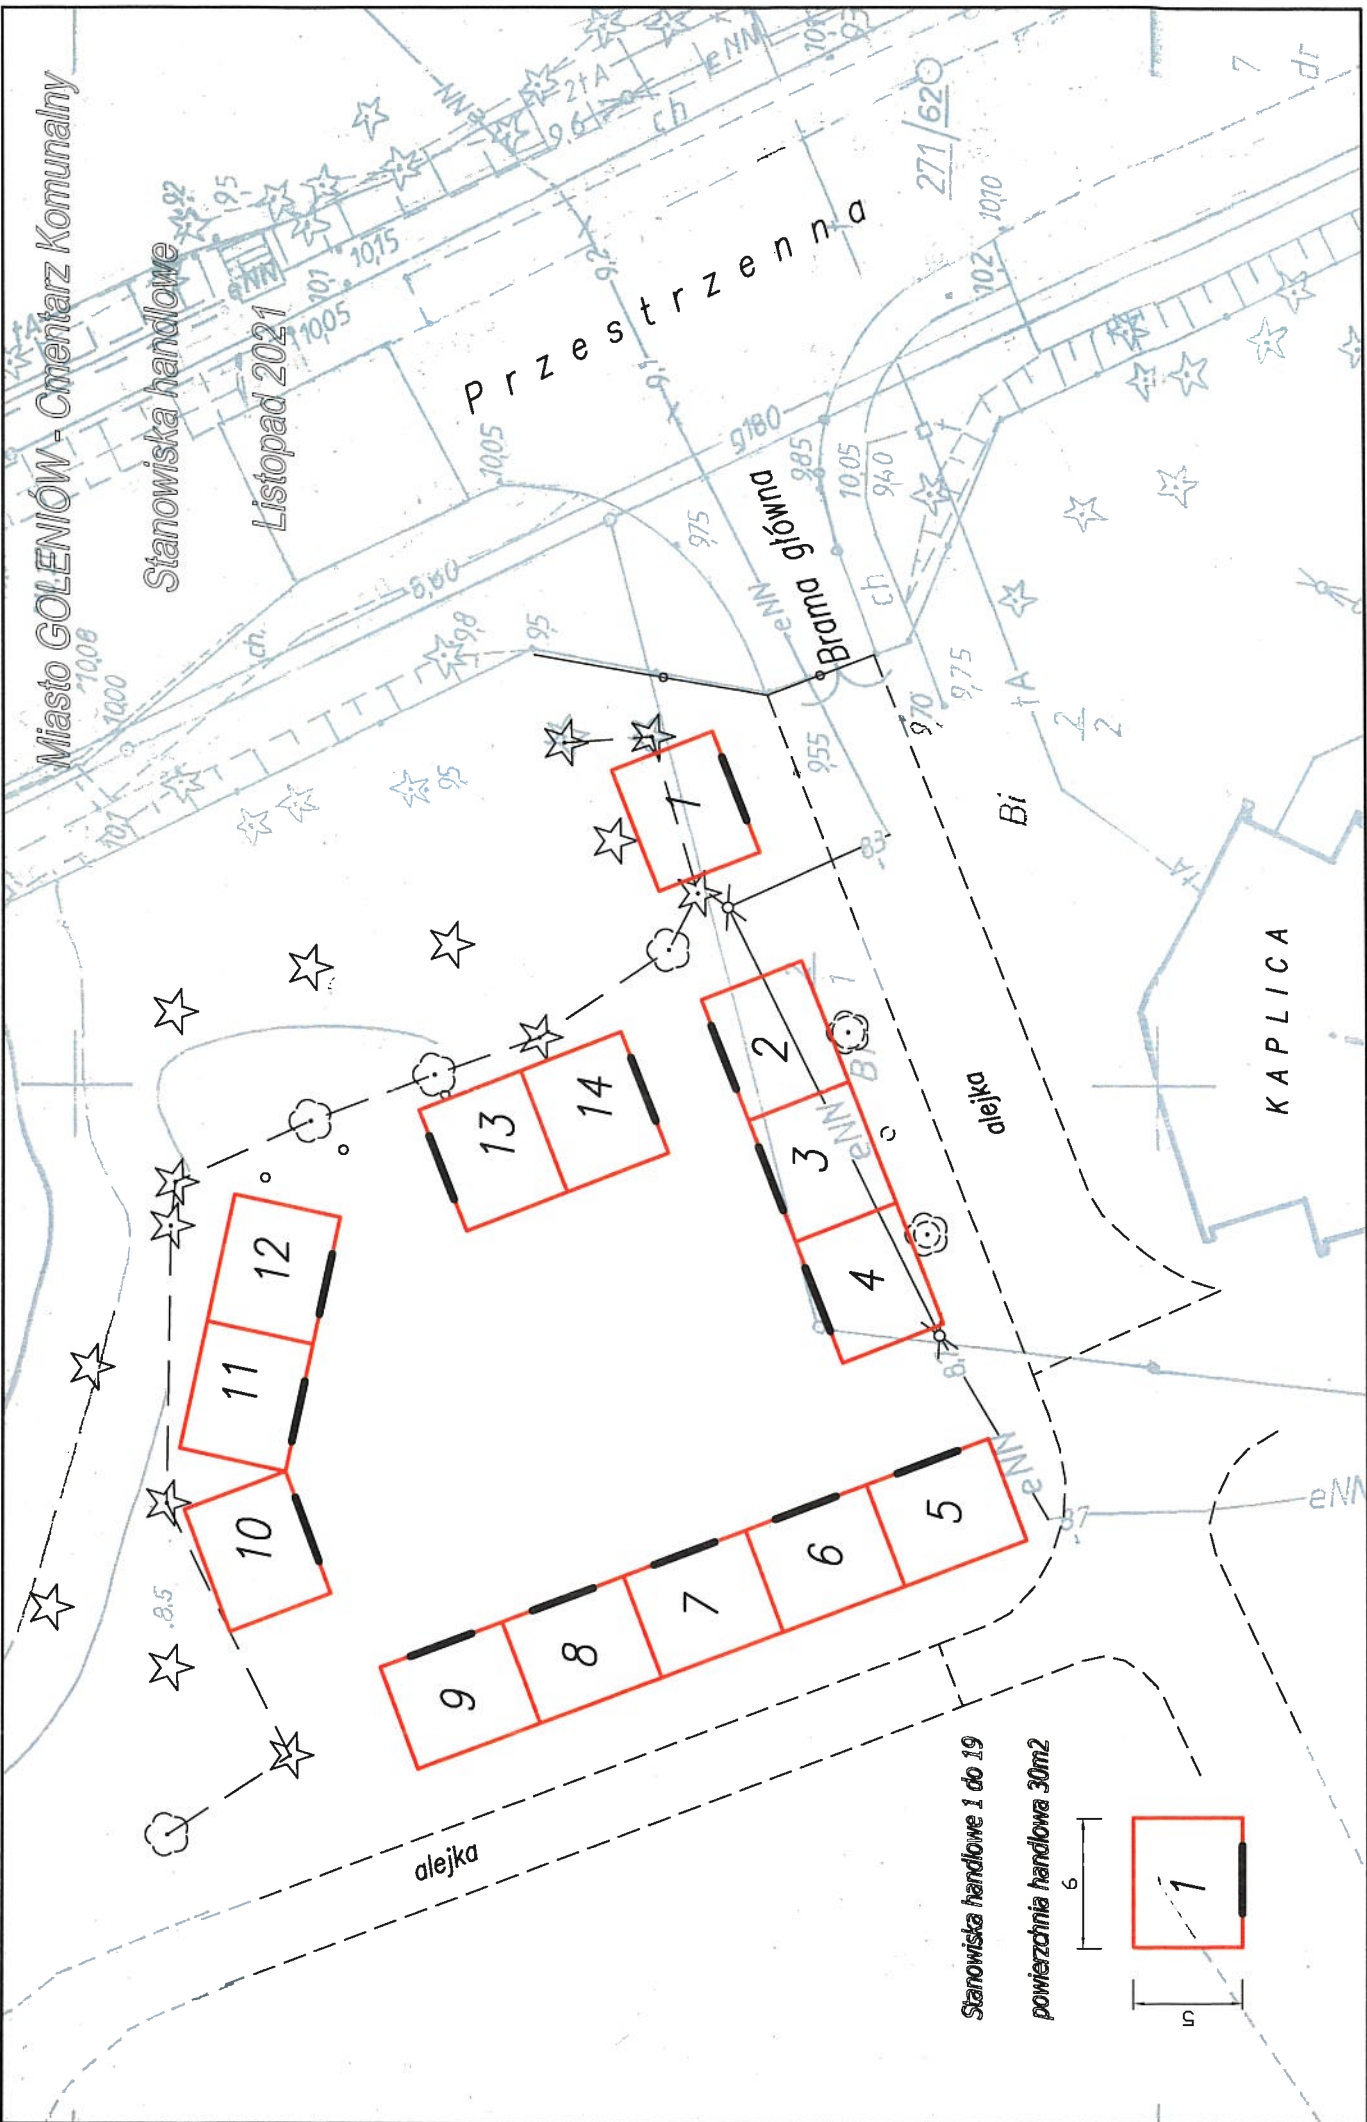

Miasto GOLENIÓW - Cmentarz Komunalny

Stanowiska handlowe

Listopad 2021

Przestrzenna

Brama główna

Bi

alejka

KAPLICA

alejka

Stanowiska handlowe 1 do 19

powierzchnia handlowa 30m<sup>2</sup>

Miasto GOLENIÓW - Cmentarz Komunalny

Stanowiska handlowe

10.72 Listopad 2021

Przestrzeń

do  
bramy głównej

Stanowiska handlowe 20 do 32

powierzchnia handlowa 30m<sup>2</sup>

15

WA 65

Bz

dejka